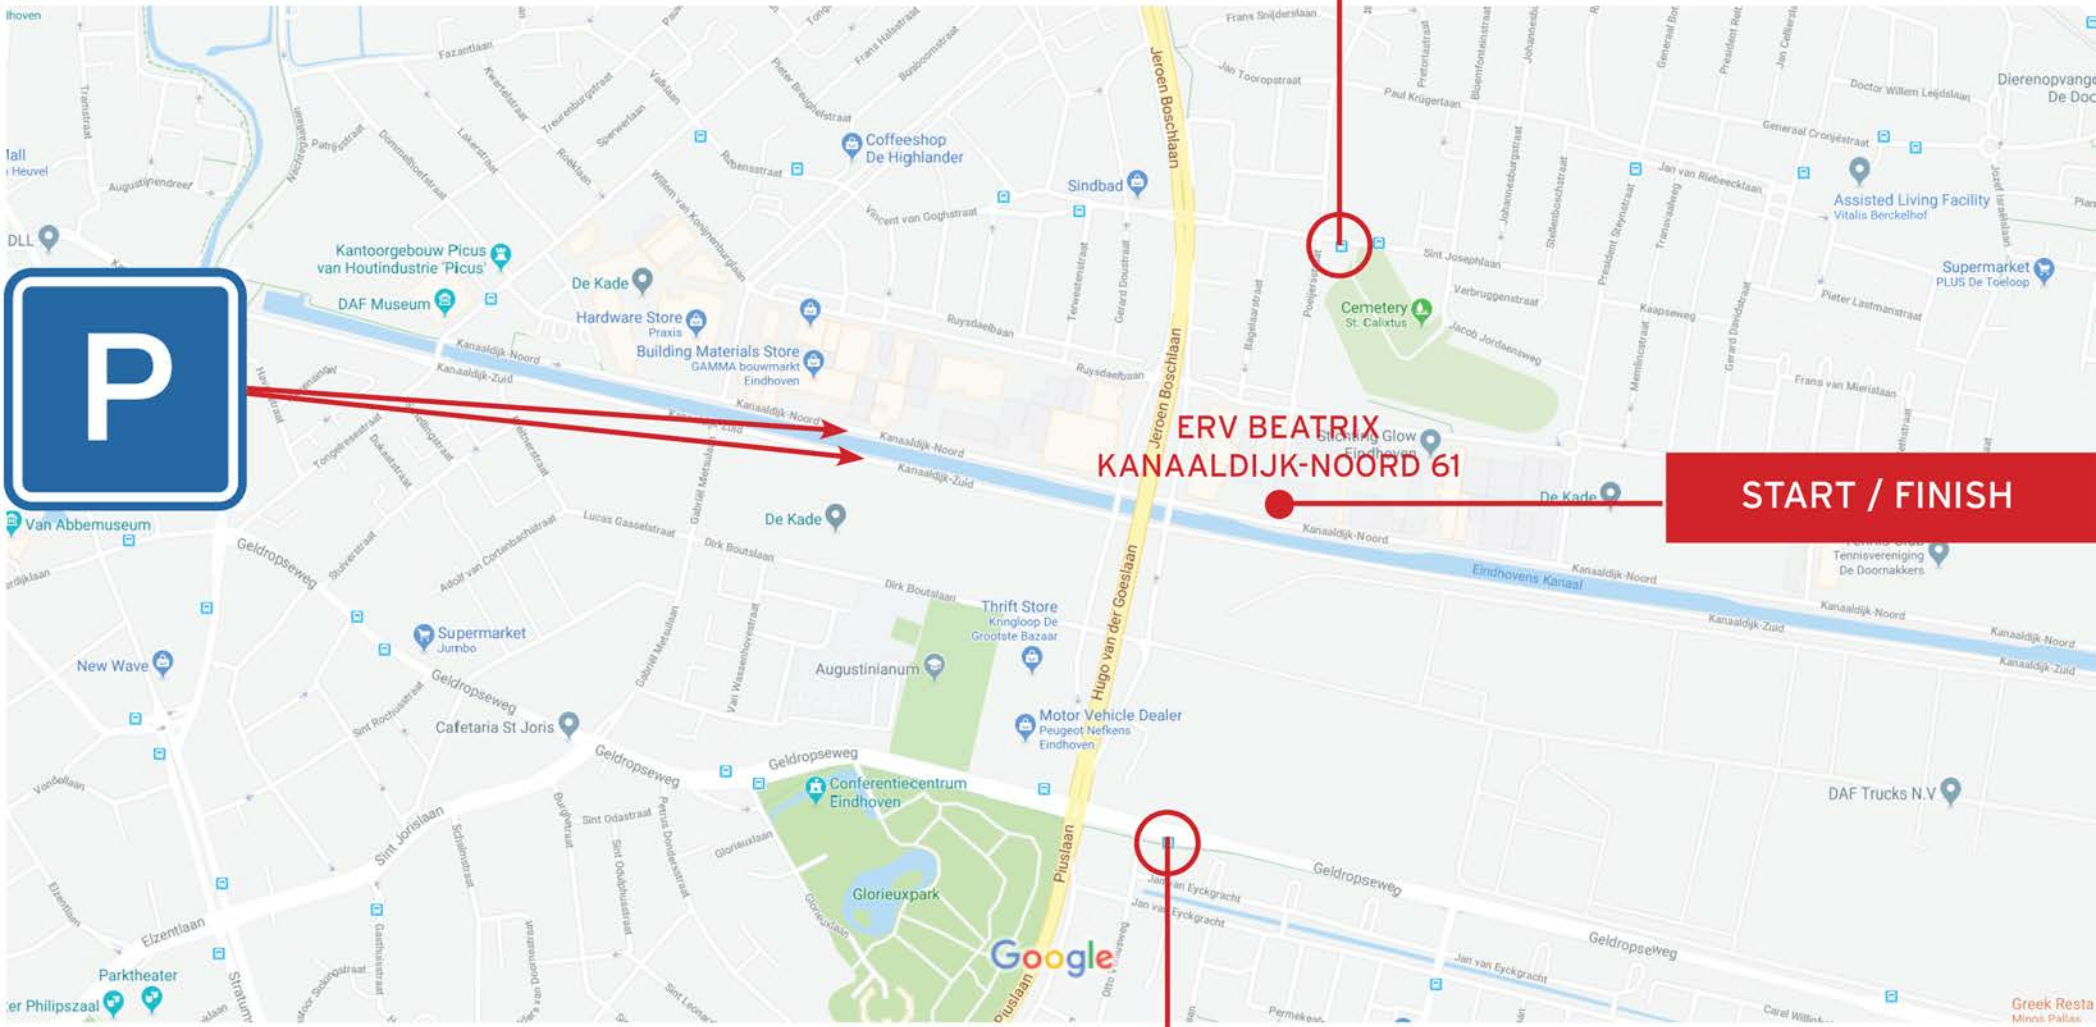

Bushalte lijn 5 - Hercules Segherslaan

ERV BEATRIX
KANAALDIJK-NOORD 61

START / FINISH

Bushalte lijn 24/230 - Otto Veniusweg